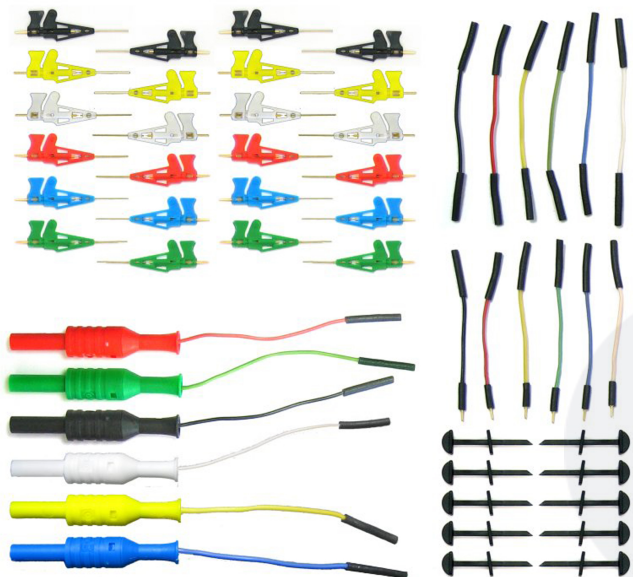

## KIT MICRO-TESTS CIRCUITS INTÉGRÉS

UGS : 2430

Catégories : [Kits de mesure](#), [Test et mesure](#)